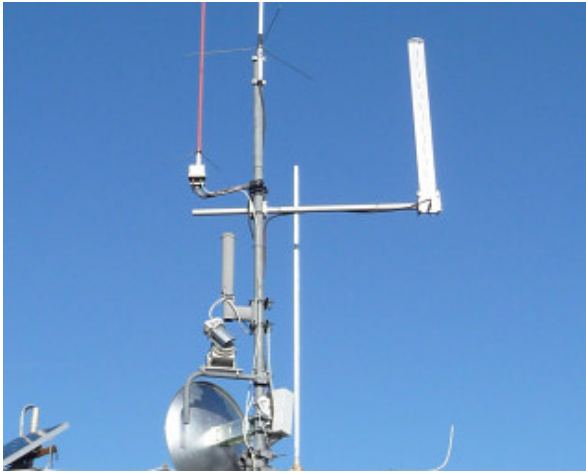

OE3XQB DATV-Relais am Sonntagberg

Standort: Sonntagberg
Seehöhe: 712m
Locator: JN77JX
Koord. (WGS84): 47,99625 N / 14,76448 O
Verantwortlicher: OE3NRS
Ausgabefrequenz: 2438 MHz DVB-S (digital)
Symbolrate: 3750
Senderkennung: OE3XQB
Polarität: Horizontal
Sendeleistung: 20 Watt
Sendezeit: 08.00 - 24.00 Uhr (Video auf Eingabe)
Rücksprech-Frequenz: 430.050 MHz

4. Eingabefrequenz: 10.420 GHz FM (analog)
Polarität: Horizontal
Tonunterträger: 6,50 MHz

Steuerbefehle: 3*0# Aus
DTMF auf 430.050 MHz: 3*1# Ein (ohne Videosignal nur 5 Min. aktiv)
3*3#
3*4# Kamera Süd 336# Rotor (2 auf, 8 ab, 4 Links, 6 rechts)
3*5# Wetterstation